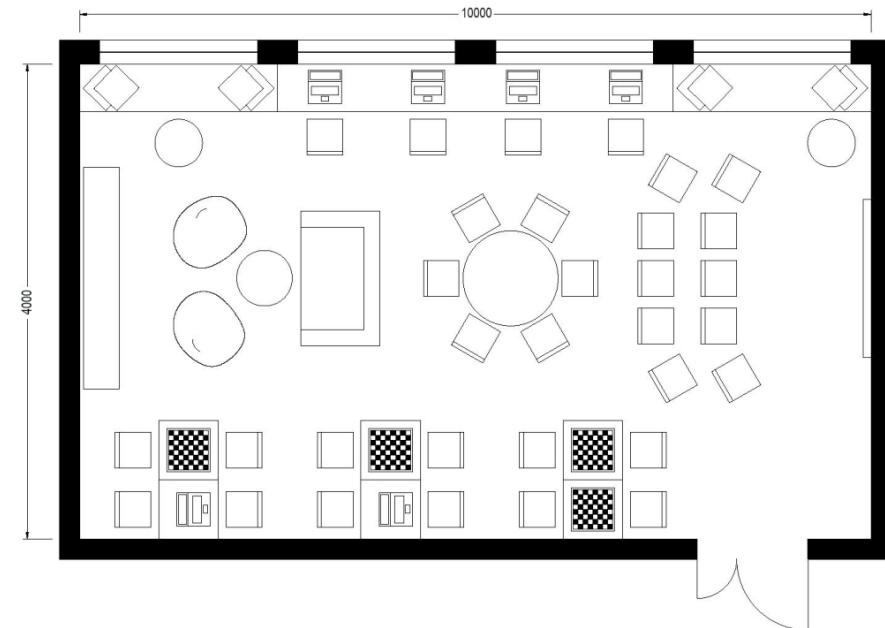

Цветовое решение 2

Цветовое решение 1